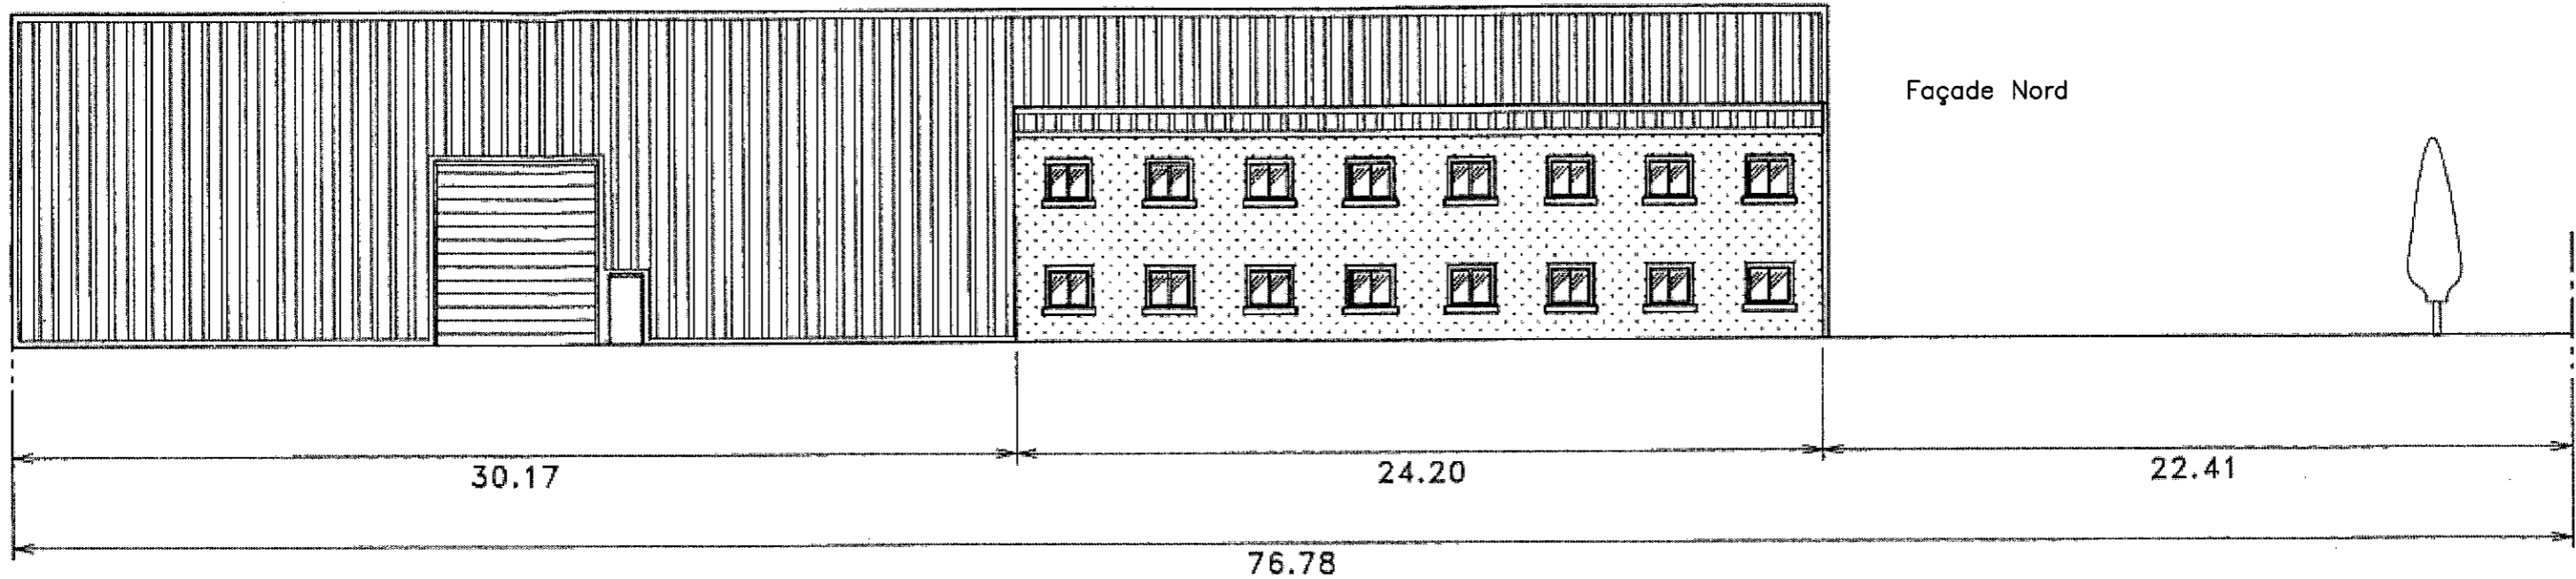

Désignation	Couleur	Matériau
Bardage	Beige	Bac acier
Crépi	Crème	
Toiture	Gris ardoise	Multicouche
Encadrement	Marron	Bac acier
Portes et Fenêtres	Blanc	PVC
Limite de Propriété		

INDICE DE REVISION	
3	
2	
1	PREMIERE DIFFUSION

EXTINCTIUM
Système de Protection Automatique par Gaz

REALISE	BB	21/12/15
VERIFIE		
PAGE	1/2	
FORMAT	A3	
REMPLECE		
PLAN N°	PFS - EXT	

PLAN DE FACADE DE LA SOCIETE
EXTINCTIUM

ECHELLE :
1/200

Designation	Couleur	Matière
Bardage	Belge	Bac acier
Crépi	Crème	
Toiture	Gris ardoise	Multifoche
Encadrement	Marron	Bac acier
Portes et Fenêtres	Blanc	PVC
Limite de Propriété		