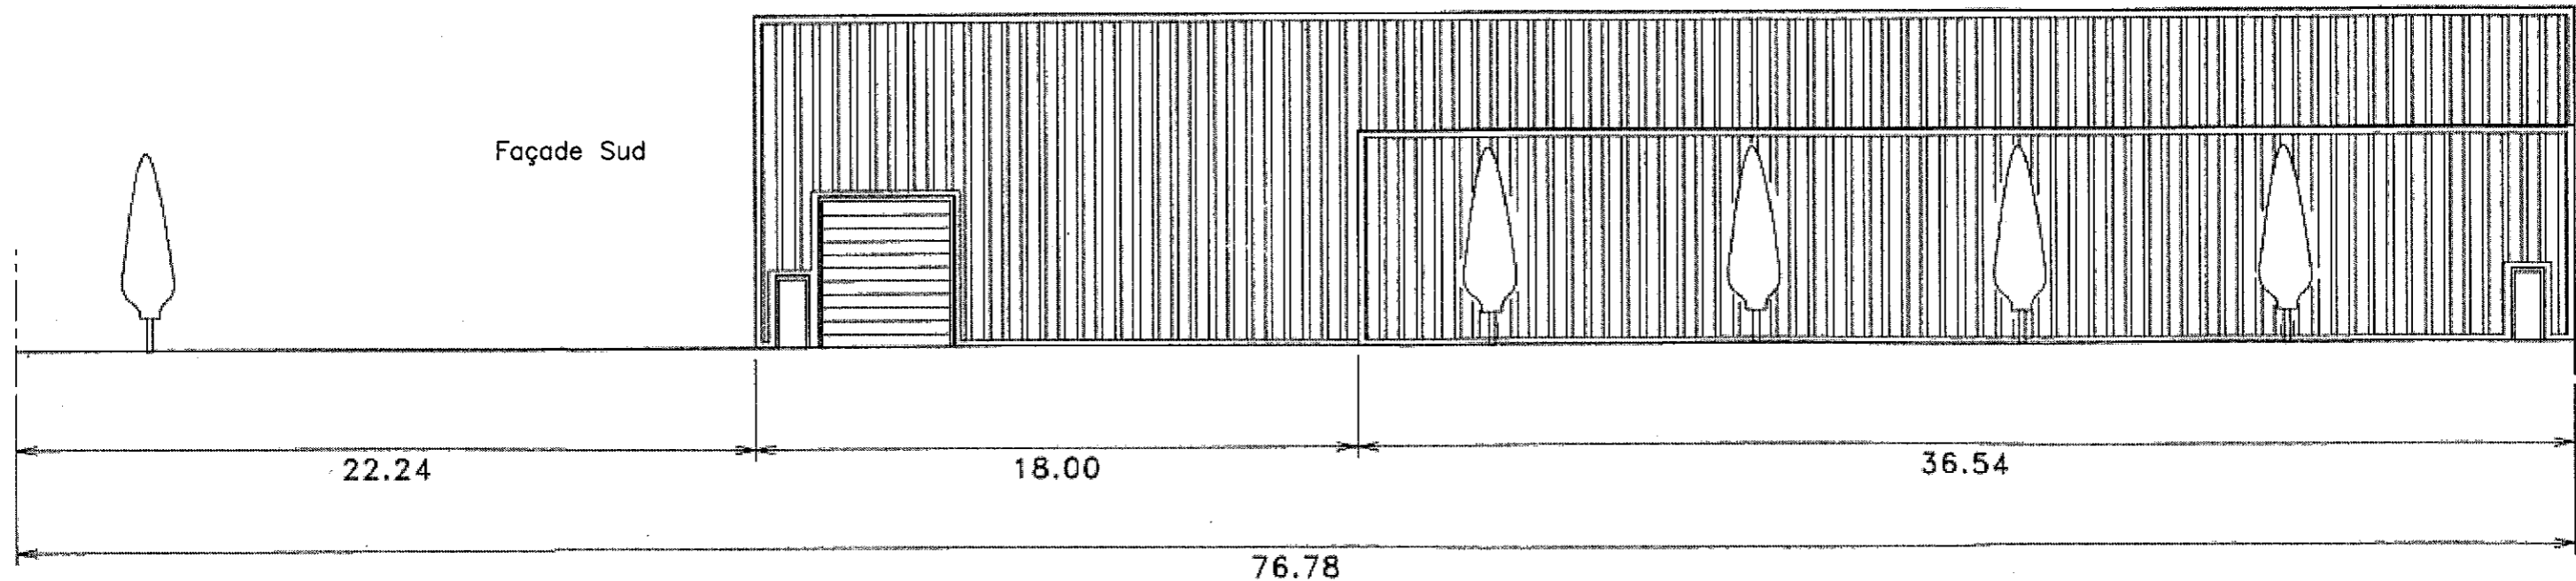

Désignation	Couleur	Matériau
Bardage	Beige	Bac acier
Crépi	Crème	
Toiture	Gris ardoise	Multicouche
Encadrement	Marron	Bac acier
Portes et Fenêtres	Blanc	PVC
Limite de Propriété		

INDICE DE REVISION	
3	
2	
1	PREMIERE DIFFUSION

EXTINCTIUM
Système de Protection Automatique par Gaz

REALISE	BB	21/12/15
VERIFIE		
PAGE	1/2	
FORMAT	A3	
REMPLECE		
PLAN N°	PFS - EXT	

PLAN DE FACADE DE LA SOCIETE
EXTINCTIUM

ECHELLE :
1/200

Designation	Couleur	Matière
Bardage	Belge	Bac acier
Crépi	Crème	
Toiture	Gris ardoise	Multifoche
Encadrement	Marron	Bac acier
Portes et Fenêtres	Blanc	PVC
Limite de Propriété		